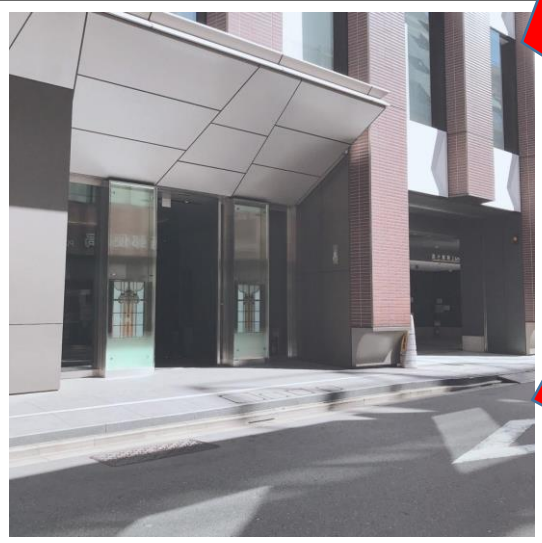

## 日本バーンズ株式会社<アクセス方法>

地下鉄メトロ銀座線  
京橋駅2番出口 地上からのアクセス

〒104-0031

東京都中央区京橋3丁目7番1号

相互館110タワー 2階

TEL : 03-6825-7880 / FAX : 03-6825-7883

地下鉄メトロ銀座線京橋駅2番側出口から、  
直接相互館110へのアクセスも可能です。  
その場合もエレベーター左側（地下からの場合  
手前側）2基をご使用ください。

中央通りを銀座方面に進み  
建屋正面鍛冶橋通りの真裏にお回りください。

入り口がございます。

エントランスに入場されたら、  
**左側2基のエレベーター**を使用して  
2階までお越してください。  
右手に弊社受付がございます。

受話器でご用件をお申し付けください。