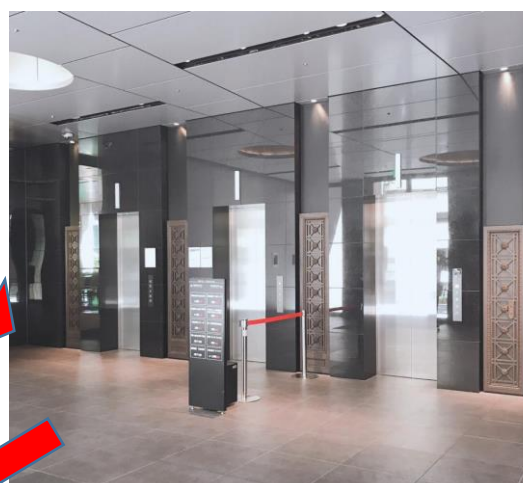

## 日本バーンズ株式会社<アクセス方法>

地下鉄メトロ銀座線  
京橋駅2番出口 地上からのアクセス

〒104-0031

東京都中央区京橋3丁目7番1号

相互館110タワー 2階

TEL : 03-6825-7880 / FAX : 03-6825-7883

地下鉄メトロ銀座線京橋駅2番側出口から、  
直接相互館110へのアクセスも可能です。  
その場合もエレベーター左側（地下からの場合  
手前側）2基をご使用ください。

中央通りを銀座方面に進み  
建屋正面鍛冶橋通りの真裏にお回りください。

入り口がございます。

エントランスに入場されたら、  
**左側2基のエレベーター**を使用して  
2階までお越してください。  
右手に弊社受付がございます。

受話器でご用件をお申し付けください。